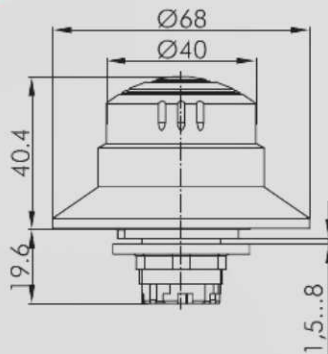

Têtes de boutons d'arrêt d'urgence
Têtes de boutons coup de poing

Illustration

Dimensions

Description

Références

IP67

Tête de bouton d'arrêt d'urgence

Fonction sécurisée Oui
 Visualisation d'état Oui
 Collettte anti-blocage Oui
 Déverrouillage rotation à gauche et à droite
 blocs de contact adaptables

champignon rouge
 collettte jaune

KRBUV70

IP65

Tête de bouton d'arrêt d'urgence

Fonction sécurisée Oui
 Visualisation d'état Oui
 Collettte anti-blocage Non
 Déverrouillage rotation à gauche et à droite

champignon rouge
 collettte jaune

KRJUV

IP65

Tête de bouton coup de poing à accrochage

Fonction sécurisée Non
 Visualisation d'état Non
 Collettte anti-blocage Non
 Déverrouillage rotation

blocs de contact adaptables

collettte métallique

KRJMV