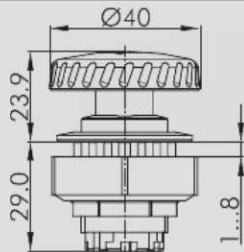

Têtes de boutons d'arrêt d'urgence
Têtes de boutons coup de poing

Illustration

Dimensions

Description

Références

IP67

Tête de bouton d'arrêt d'urgence

Fonction sécurisée Oui
 Visualisation d'état Oui
 Collettte anti-blocage Oui
 Déverrouillage rotation à gauche et à droite
 blocs de contact adaptables

champignon rouge
 collettte jaune

KRBUV70

IP65

Tête de bouton d'arrêt d'urgence

Fonction sécurisée Oui
 Visualisation d'état Oui
 Collettte anti-blocage Non
 Déverrouillage rotation à gauche et à droite

champignon rouge
 collettte jaune

KRJUV

IP65

Tête de bouton coup de poing à accrochage

Fonction sécurisée Non
 Visualisation d'état Non
 Collettte anti-blocage Non
 Déverrouillage rotation

blocs de contact adaptables

collettte métallique

KRJMV