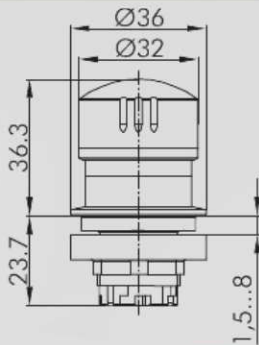

Tête de bouton d'arrêt d'urgence

Fonction sécurisée Oui
Visualisation d'état Oui
Collettte anti-blocage Oui
Déverrouillage rotation à gauche et à droite
blocs de contact adaptables

champignon rouge
collettte jaune

KRBUV70

IP65